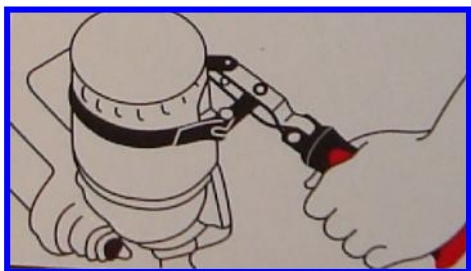

מפתח פילטר בנד עם ידית

עכשיו במחיר מבצע חסר תקדים

במידות :

- 76-60 מ"מ
- 85-73 מ"מ
- 95-85 מ"מ
- 111-95 מ"מ

- המחירים אינם כוללים מע"מ
- עד גמר המלאי או המבצע

מפתח פילטר בנד עם ידית

✓ לאחיזה טובה יותר

✓ למניעת החלקה